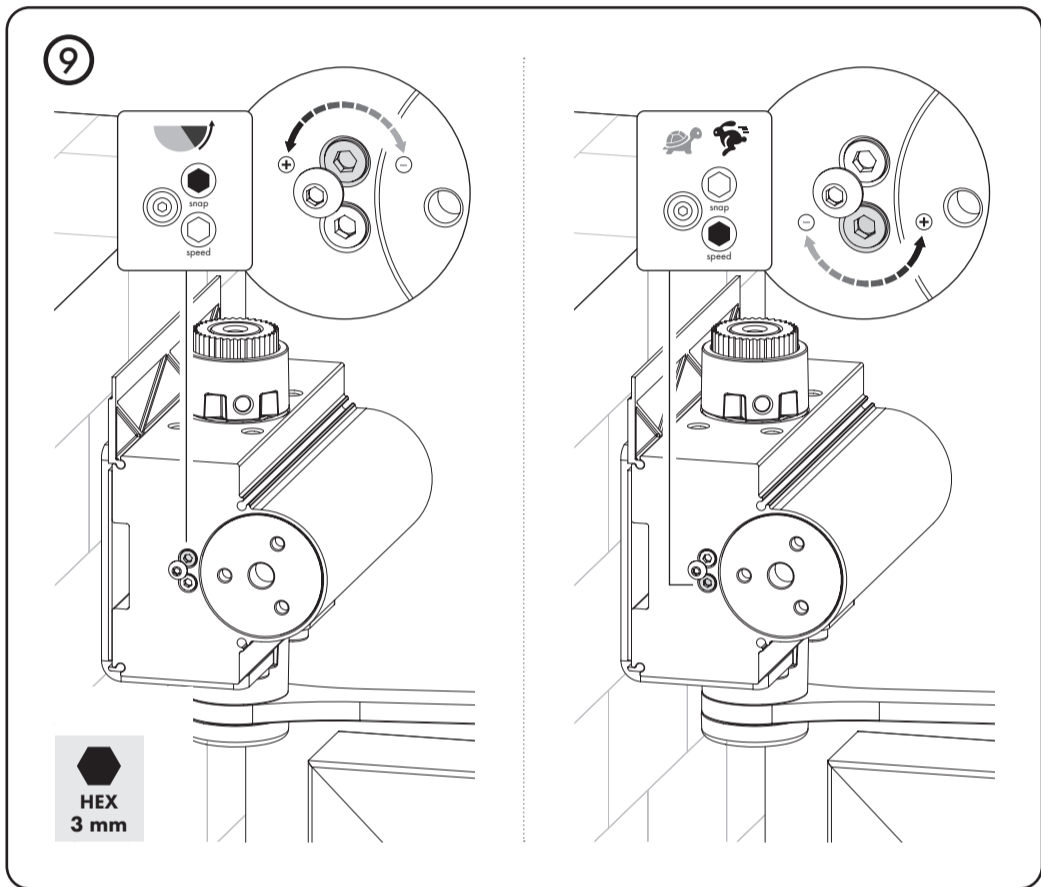

SUCCESSFUL INSTALLATION?
Please send us your pictures & videos
pictures@locinox.com

SUCCESVOLLE INSTALLATIE?
Stuur gerust uw foto's & video's door

INSTALLATION RÉUSSITE?
Veuillez nous envoyer vos photos & vidéos

ERFOLGREICHE INSTALLATION?
Bitte senden Sie uns Ihre Bilder & Videos

INSTALACION EXITOSA?
Por favor envíenos sus fotos y videos

UDANA INSTALACJA?
Prześlij nam swoje zdjęcia i filmy

УСПЕШНАЯ УСТАНОВКА?
Пожалуйста, отправьте нам свой фотографии и видео

Let's make it better together

Doc. Nr.: MANU-000435

Locinox nv • Mannebeekstraat 21 • 8790 Waregem • Belgium
Locinox LLC • 460 Windy Point Drive • Glendale Heights - IL 60139 • USA

M A N U - 0 0 0 4 3 5