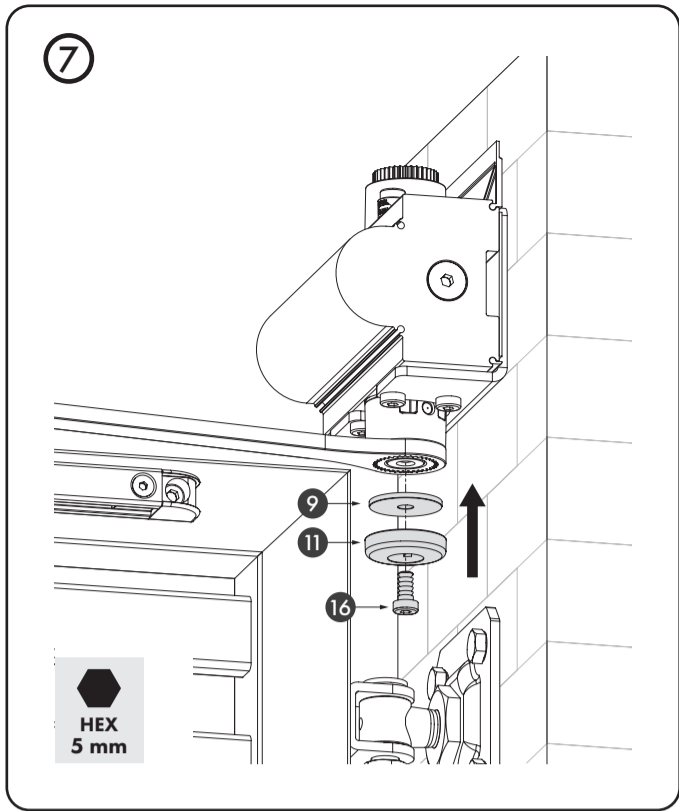

SUCCESSFUL INSTALLATION?
Please send us your pictures & videos
pictures@locinox.com

SUCCESVOLLE INSTALLATIE?
Stuur gerust uw foto's & video's door

INSTALLATION RÉUSSITE?
Veuillez nous envoyer vos photos & vidéos

ERFOLGREICHE INSTALLATION?
Bitte senden Sie uns Ihre Bilder & Videos

INSTALACION EXITOSA?
Por favor envíenos sus fotos y videos

UDANA INSTALACJA?
Prześlij nam swoje zdjęcia i filmy

УСПЕШНАЯ УСТАНОВКА?
Пожалуйста, отправьте нам свой фотографии и видео

Let's make it better together

Doc. Nr.: MANU-000435

Locinox nv • Mannebeekstraat 21 • 8790 Waregem • Belgium
Locinox LLC • 460 Windy Point Drive • Glendale Heights - IL 60139 • USA

M A N U - 0 0 0 4 3 5