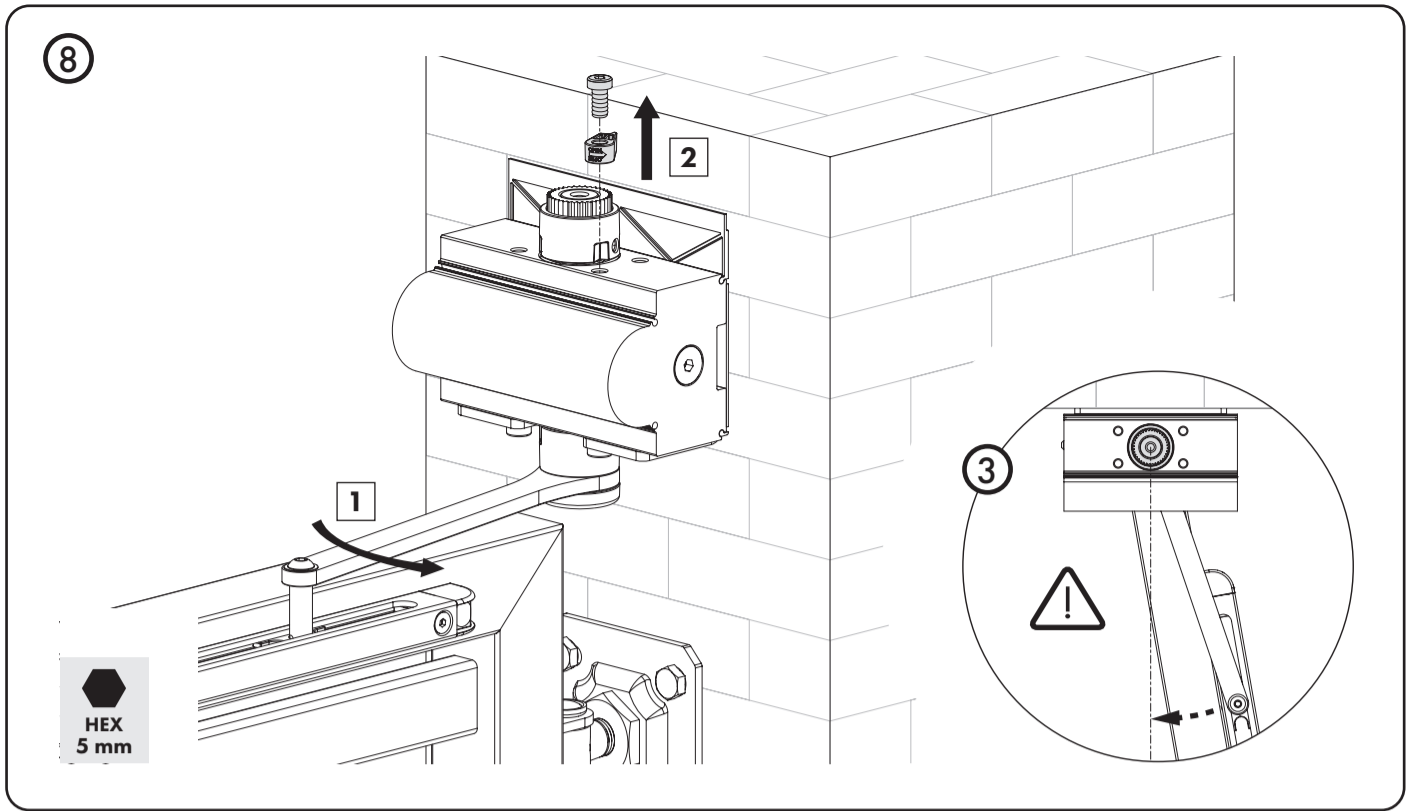

SUCCESSFUL INSTALLATION?
Please send us your pictures & videos
pictures@locinox.com

SUCCESVOLLE INSTALLATIE?
Stuur gerust uw foto's & video's door

INSTALLATION RÉUSSITE?
Veuillez nous envoyer vos photos & vidéos

ERFOLGREICHE INSTALLATION?
Bitte senden Sie uns Ihre Bilder & Videos

INSTALACION EXITOSA?
Por favor envíenos sus fotos y videos

UDANA INSTALACJA?
Prześlij nam swoje zdjęcia i filmy

УСПЕШНАЯ УСТАНОВКА?
Пожалуйста, отправьте нам свой фотографии и видео

Let's make it better together

Doc. Nr.: MANU-000435

Locinox nv • Mannebeekstraat 21 • 8790 Waregem • Belgium
Locinox LLC • 460 Windy Point Drive • Glendale Heights - IL 60139 • USA

M A N U - 0 0 0 4 3 5