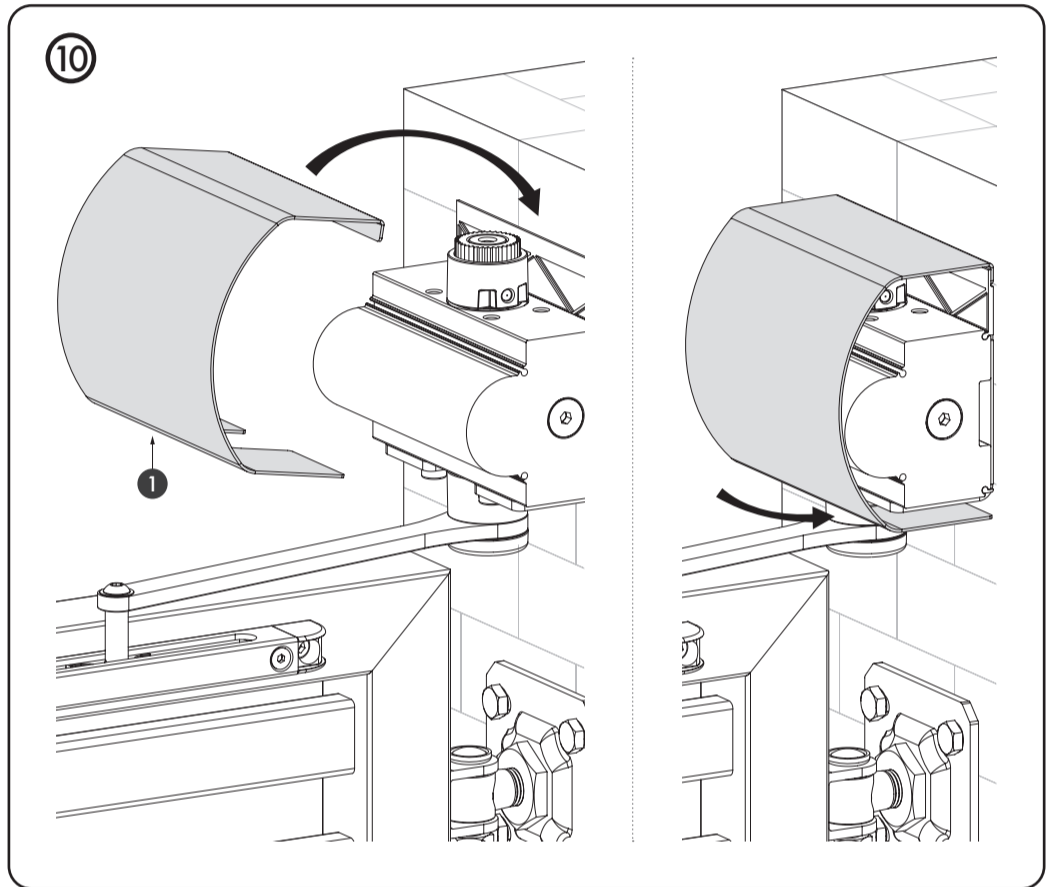

SUCCESSFUL INSTALLATION?
Please send us your pictures & videos
pictures@locinox.com

SUCCESVOLLE INSTALLATIE?
Stuur gerust uw foto's & video's door

INSTALLATION RÉUSSITE?
Veuillez nous envoyer vos photos & vidéos

ERFOLGREICHE INSTALLATION?
Bitte senden Sie uns Ihre Bilder & Videos

INSTALACION EXITOSA?
Por favor envíenos sus fotos y videos

UDANA INSTALACJA?
Prześlij nam swoje zdjęcia i filmy

УСПЕШНАЯ УСТАНОВКА?
Пожалуйста, отправьте нам свой фотографии и видео

Let's make it better together

Doc. Nr.: MANU-000435

Locinox nv • Mannebeekstraat 21 • 8790 Waregem • Belgium
Locinox LLC • 460 Windy Point Drive • Glendale Heights - IL 60139 • USA

M A N U - 0 0 0 4 3 5