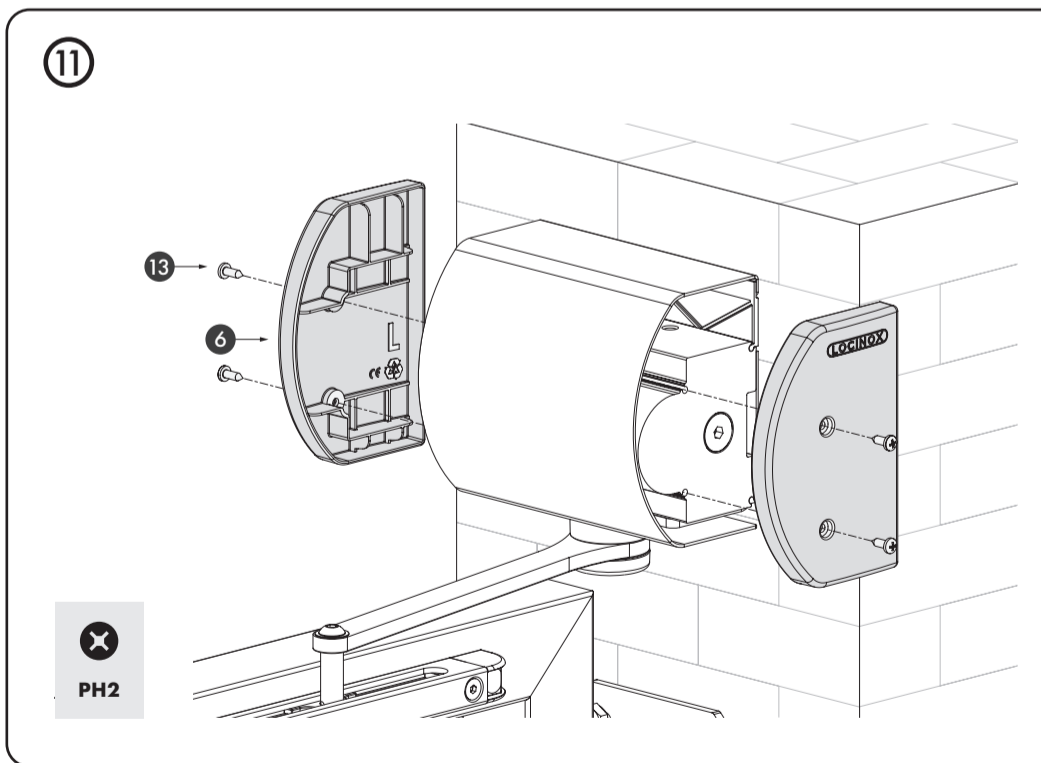

SUCCESSFUL INSTALLATION?
Please send us your pictures & videos
pictures@locinox.com

SUCCESVOLLE INSTALLATIE?
Stuur gerust uw foto's & video's door

INSTALLATION RÉUSSITE?
Veuillez nous envoyer vos photos & vidéos

ERFOLGREICHE INSTALLATION?
Bitte senden Sie uns Ihre Bilder & Videos

INSTALACION EXITOSA?
Por favor envíenos sus fotos y videos

UDANA INSTALACJA?
Prześlij nam swoje zdjęcia i filmy

УСПЕШНАЯ УСТАНОВКА?
Пожалуйста, отправьте нам свой фотографии и видео

Let's make it better together

Doc. Nr.: MANU-000435

Locinox nv • Mannebeekstraat 21 • 8790 Waregem • Belgium
Locinox LLC • 460 Windy Point Drive • Glendale Heights - IL 60139 • USA

M A N U - 0 0 0 4 3 5