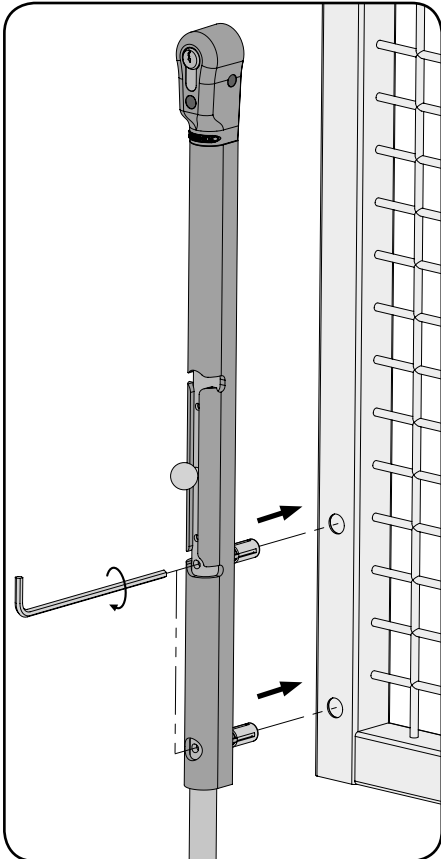

### ③ INSTALLATION INSTRUCTION

**LOCINOX**<sup>®</sup>  
WWW.LOCINOX.COM

**Doc. Nr.: MANU-000050**

Locinox nv • Mannebeekstraat 21 • B-8790 Waregem • Belgium - Europe  
Tel. +32 (0)56 77 27 66 • Fax. +32 (0)56 77 69 26 • E-mail: locinox@locinox.com