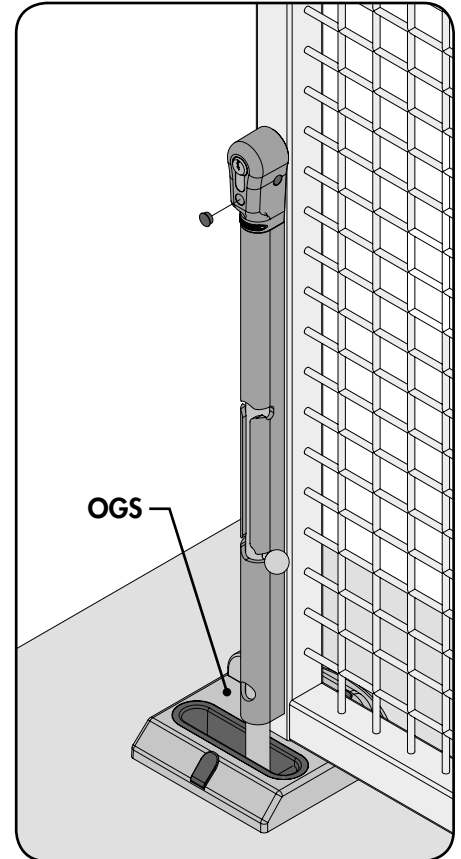

### ③ INSTALLATION INSTRUCTION

**LOCINOX**<sup>®</sup>  
WWW.LOCINOX.COM

**Doc. Nr.: MANU-000050**

Locinox nv • Mannebeekstraat 21 • B-8790 Waregem • Belgium - Europe  
Tel. +32 (0)56 77 27 66 • Fax. +32 (0)56 77 69 26 • E-mail: locinox@locinox.com