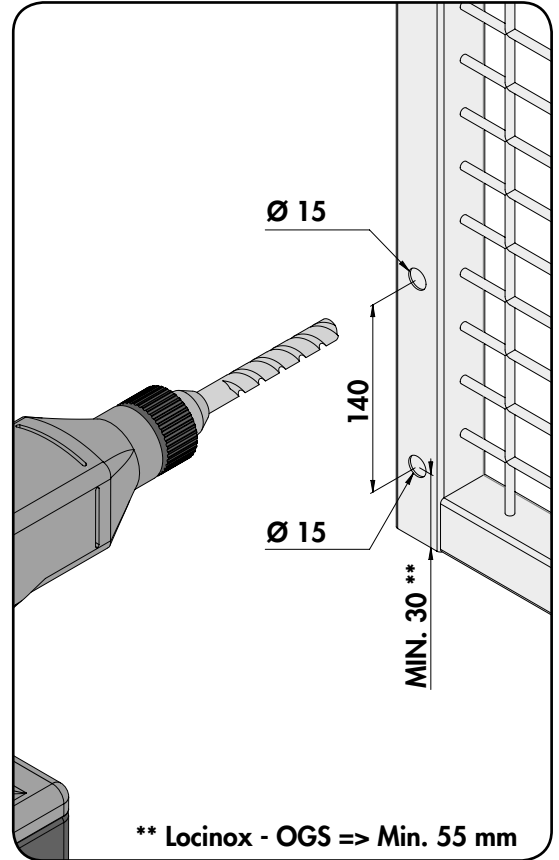

### ③ INSTALLATION INSTRUCTION

**LOCINOX**<sup>®</sup>  
WWW.LOCINOX.COM

**Doc. Nr.: MANU-000050**

Locinox nv • Mannebeekstraat 21 • B-8790 Waregem • Belgium - Europe  
Tel. +32 (0)56 77 27 66 • Fax. +32 (0)56 77 69 26 • E-mail: locinox@locinox.com