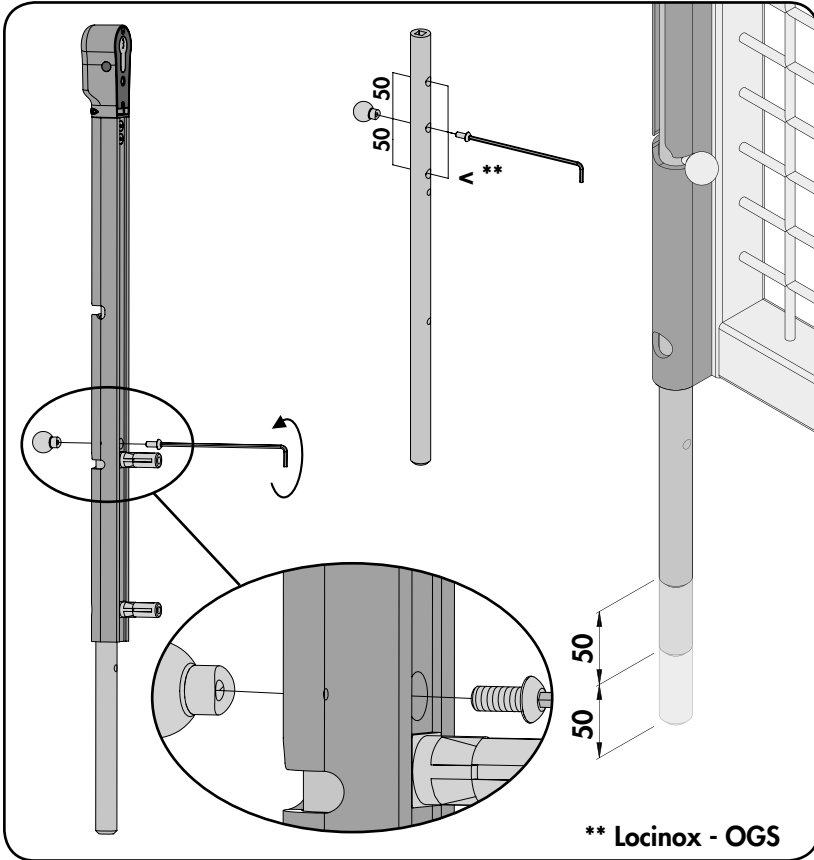

### ③ INSTALLATION INSTRUCTION

**LOCINOX**<sup>®</sup>  
WWW.LOCINOX.COM

**Doc. Nr.: MANU-000050**

Locinox nv • Mannebeekstraat 21 • B-8790 Waregem • Belgium - Europe  
Tel. +32 (0)56 77 27 66 • Fax. +32 (0)56 77 69 26 • E-mail: locinox@locinox.com