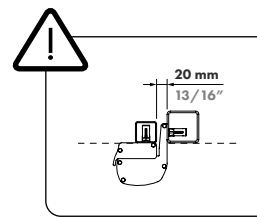

LOCINOX USA

LIVE CHAT
www.locinoxusa.com

877- LOCINOX

helpusa@locinox.com

www.locinoxusa.com/mag

①