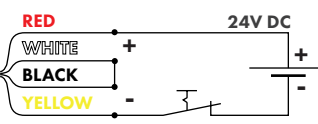

MAG-6000

4 B

MAGMAG-6000

5 12V

| | | |
|---------------|--|---------|
| 12V DC | | 600 kg |
| 0,46 A | | 6000 N |
| 5,5 W | | 660 lbs |

5 24V

| | | |
|---------------|--|---------|
| 24V DC | | 600 kg |
| 0,23 A | | 6000 N |
| 5,5 W | | 660 lbs |