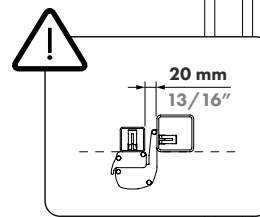

MAGMAG-3000