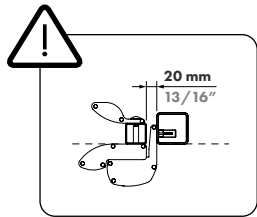

LOCINOX USA

LIVE CHAT
www.locinoxusa.com

877- LOCINOX

helpusa@locinox.com

www.locinoxusa.com/mag

①