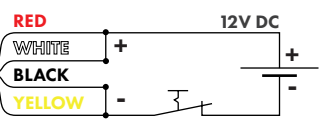

MAG-6000

4 B

MAGMAG-6000

5 12V

| | | |
|---------------|--|---------|
| 12V DC | | 600 kg |
| 0,46 A | | 6000 N |
| 5,5 W | | 660 lbs |

5 24V

| | | |
|---------------|--|---------|
| 24V DC | | 600 kg |
| 0,23 A | | 6000 N |
| 5,5 W | | 660 lbs |