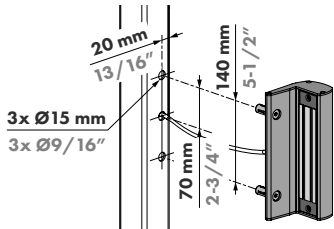

3

4

A

MAG-3000

4

B

MAGMAG-3000

5

12V

12V DC		300 kg
0,50 A		3000 N
6W		660 lbs

5

24V

24V DC		300 kg
0,25 A		3000 N
6W		660 lbs

pictures@locinox.com

ERFOLGREICHE INSTALLATION?

Bitte senden Sie uns Ihre Bilder & Videos

SUCCESSFUL INSTALLATION?

Please send us your pictures & videos

INSTALACION EXITOSA?

Por favor envíenos sus fotos y videos

SUCCESSFUL INSTALLATION?

Stuur ons gerust uw foto's & video's door

UDANA INSTALACJA?

Prześlij nam swoje zdjęcia i filmy

INSTALLATION RÉUSSITE?

Veillez nous envoyer vos photos & vidéos

УСПЕШНАЯ УСТАНОВКА?

Пожалуйста, отправьте нам свои фотографии и видео

LOCINOX

Let's make it better together

Doc. Nr.: MANU-000414

* M A N U - 0 0 0 4 1 4 *

Locinox nv • Mannebeekstraat 21 • 8790 Waregem • Belgium
Locinox LLC • 460 Windy Point Drive • Glendale Heights - IL 60139 • USA