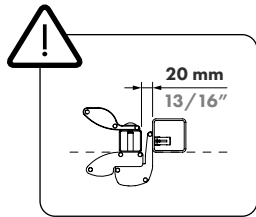

MAGMAG-3000