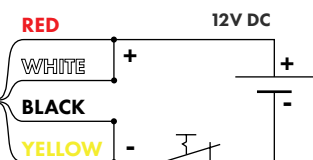

B

MAGMAG-3000

5

12V

| | | |
|--------|--|---------|
| 12V DC | | 300 kg |
| 0,50 A | | 3000 N |
| 6W | | 660 lbs |

5

24V

| | | |
|--------|--|---------|
| 24V DC | | 300 kg |
| 0,25 A | | 3000 N |
| 6W | | 660 lbs |